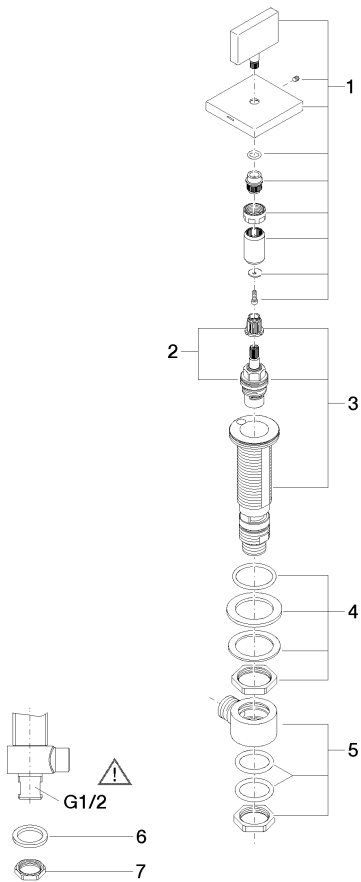

20 000 782

- diamètre de percement 32 mm
- rosace 60 x 60 mm
- avec marquage froid

	Champagne (Or 22cts)	20 000 782-47
	Chrome	20 000 782-00
	Platine brossé	20 000 782-06
	Platine	20 000 782-08
	Dark Chrome	20 000 782-19
	Laiton brossé (Or 23cts)	20 000 782-28
	Champagne brossé (Or 22cts)	20 000 782-46
	Dark Platinum brossé	20 000 782-99

20 000 782

mm [inches]

Diagramme de débit

Certificats

WRAS_2103001.

20 000 782

Les pièces pour les autres finitions peuvent être trouvées ici : Chrome

Liste des pièces de rechange

N°	Article Numéro	Désignation	Fréquence de montage	Délai de livraison
1	90 20 78 002 04-47	poignée (cold)	1	30
2	90 90 03 133 00 90	tête céramique	1	2
3	04 17 11 058 33 90	partie latérale	1	2
4	04 23 10 032 78 90	set de fixation	1	2
5	04 17 11 023 10 90	raccord multiple	1	2
6	09 30 11 059 90	rondelle	1	2
7	09 23 10 012 90	écrou	1	2