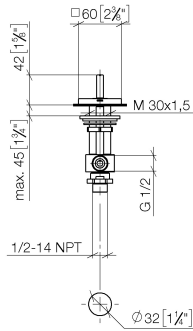

20 000 782

- diamètre de percement 32 mm
- rosace 60 x 60 mm
- avec marquage froid

	Champagne (Or 22cts)	20 000 782-47
	Chrome	20 000 782-00
	Platine brossé	20 000 782-06
	Platine	20 000 782-08
	Dark Chrome	20 000 782-19
	Laiton brossé (Or 23cts)	20 000 782-28
	Champagne brossé (Or 22cts)	20 000 782-46
	Dark Platinum brossé	20 000 782-99

20 000 782

mm [inches]

Diagramme de débit

Certificats

WRAS_2103001.

20 000 782

Les pièces pour les autres finitions peuvent être trouvées ici : Chrome

Liste des pièces de rechange

N°	Article Numéro	Désignation	Fréquence de montage	Délai de livraison
1	90 20 78 002 04-47	poignée (cold)	1	30
2	90 90 03 133 00 90	tête céramique	1	2
3	04 17 11 058 33 90	partie latérale	1	2
4	04 23 10 032 78 90	set de fixation	1	2
5	04 17 11 023 10 90	raccord multiple	1	2
6	09 30 11 059 90	rondelle	1	2
7	09 23 10 012 90	écrou	1	2